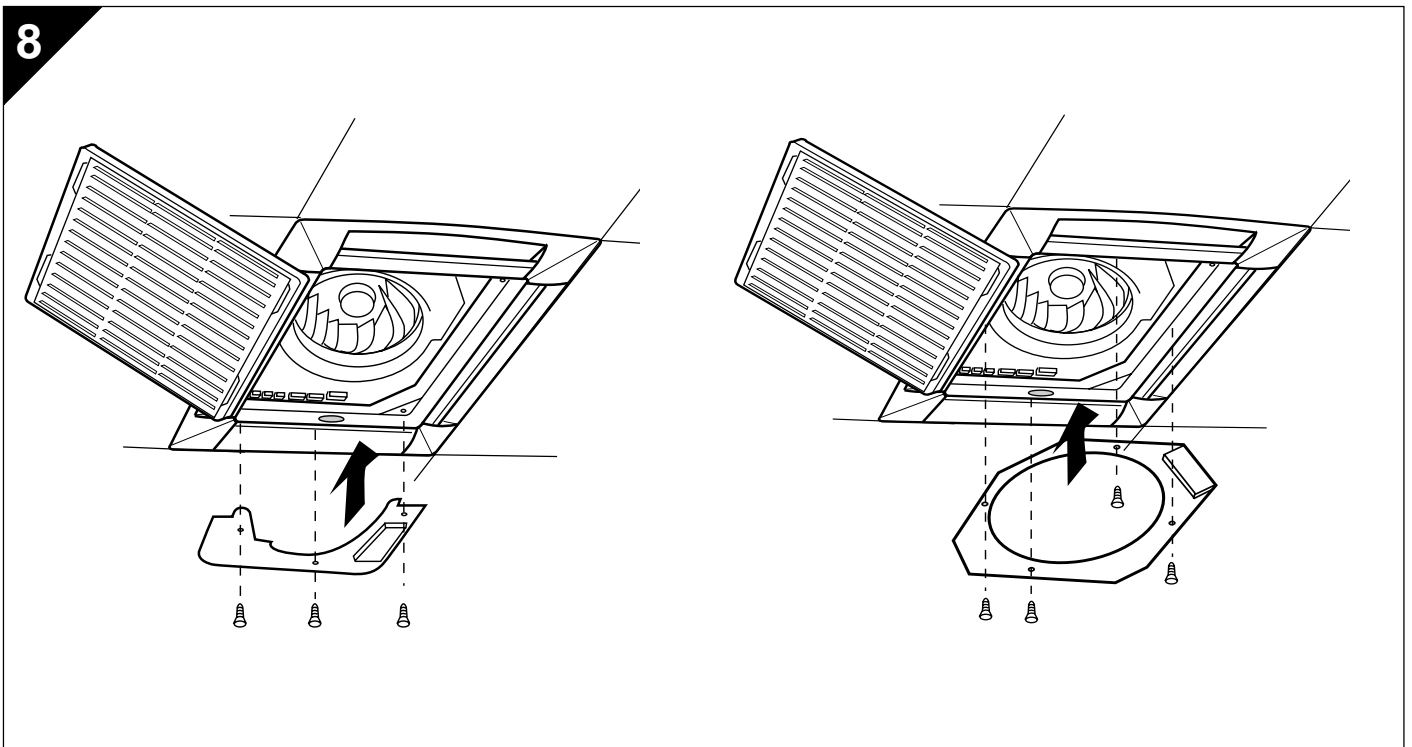

E **Instrucciones de instalación para el interface Zone Manager: Hi-Wall 40QNC / 40QNQ, Cassette 40KMC / KMQ**

40KMC / KMQ

40KMC / KMQ

Carrier S.p.A. - Via R. Sanzio, 9 - 20058 Villasanta (MI) Italy - Tel. 039/3636.1