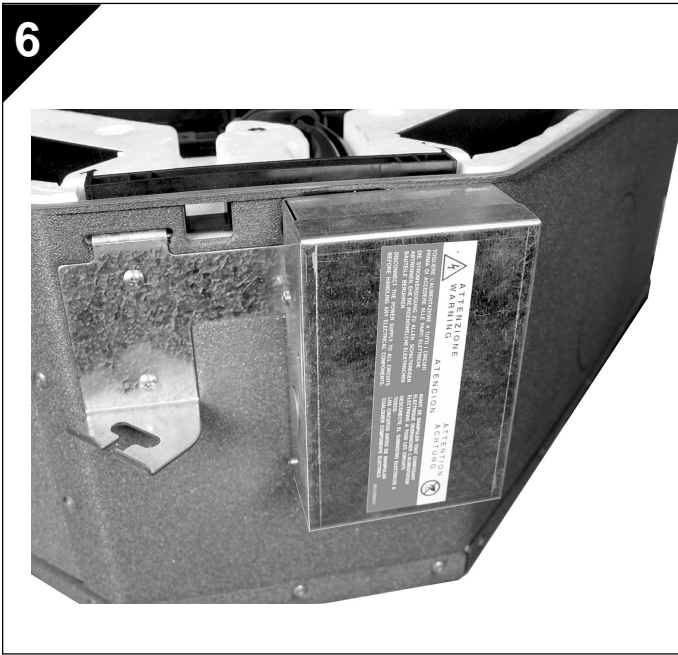

E **Instrucciones de instalación para el interface Zone Manager: Hi-Wall 40QNC / 40QNQ, Cassette 40KMC / KMQ**

40KMC / KMQ

40KMC / KMQ

Carrier S.p.A. - Via R. Sanzio, 9 - 20058 Villasanta (MI) Italy - Tel. 039/3636.1