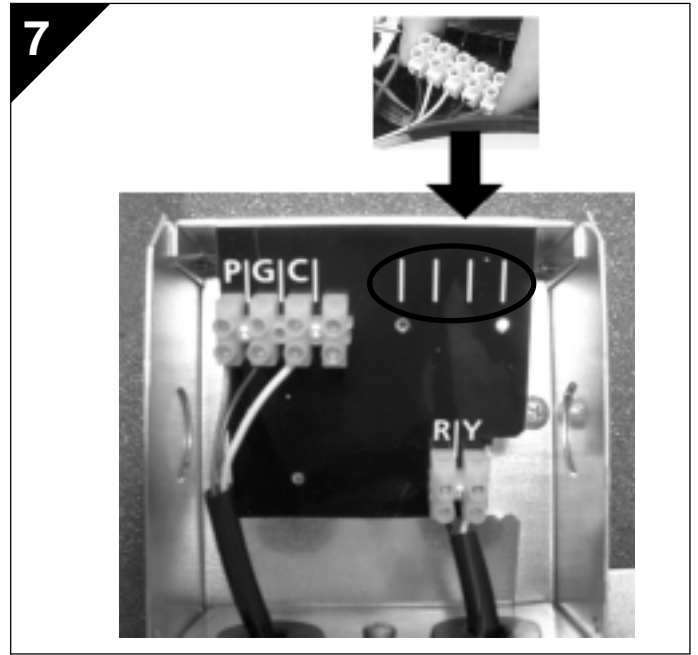

E **Instrucciones de instalación para el interface Zone Manager: Hi-Wall 40QNC / 40QNQ, Cassette 40KMC / KMQ**

40KMC / KMQ

40KMC / KMQ

Carrier S.p.A. - Via R. Sanzio, 9 - 20058 Villasanta (MI) Italy - Tel. 039/3636.1