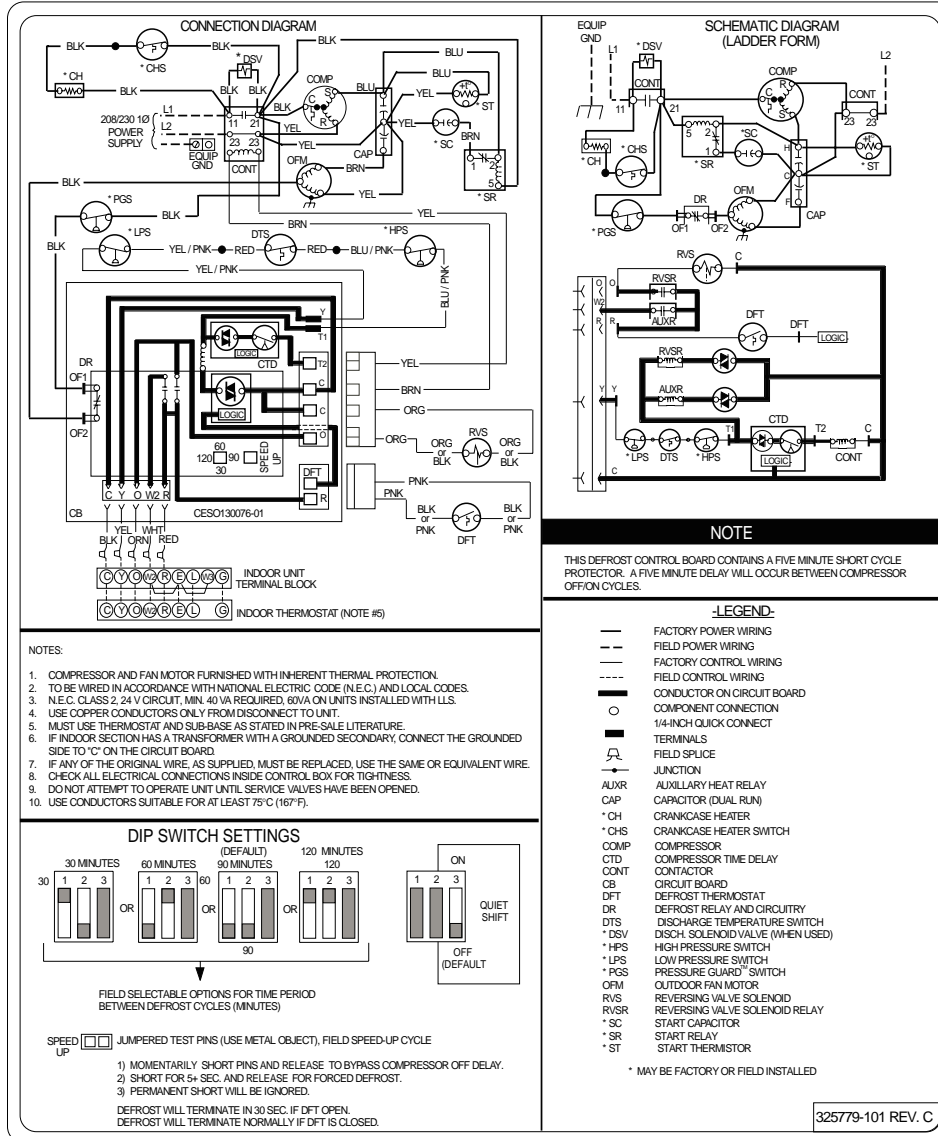

Visit www.carrier.com

Wiring Diagrams

Fig. 1—38SYG018-048; 208-230v; 1 Phase; 60 Hertz

A02269

Fig. 2—38SYG060; 208-230v; 1 Phase; 60 Hertz

A02268