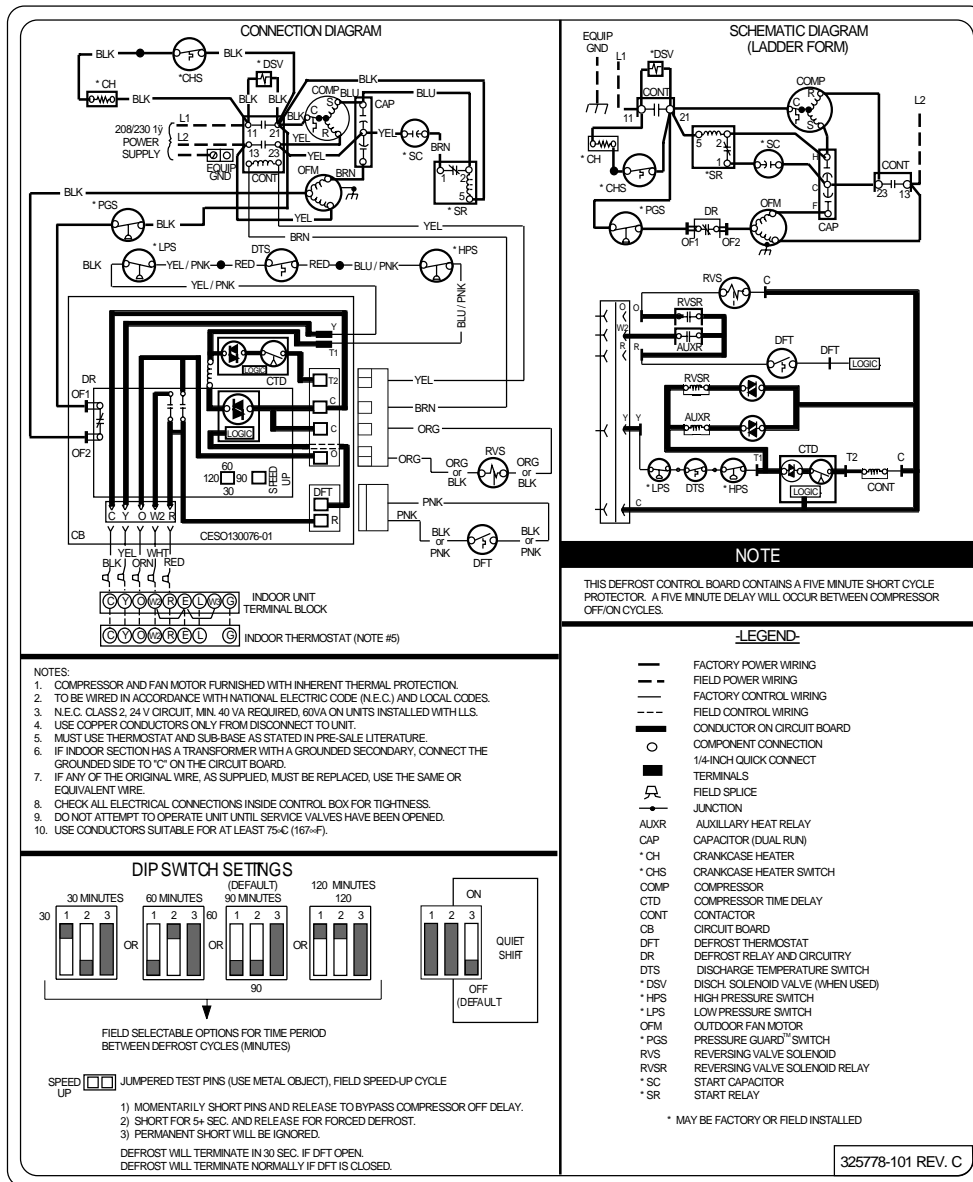

Visit www.carrier.com

Wiring Diagrams

Fig. 1—38SYG018-048; 208-230v; 1 Phase; 60 Hertz

A02269

Fig. 2—38SYG060; 208-230v; 1 Phase; 60 Hertz

A02268